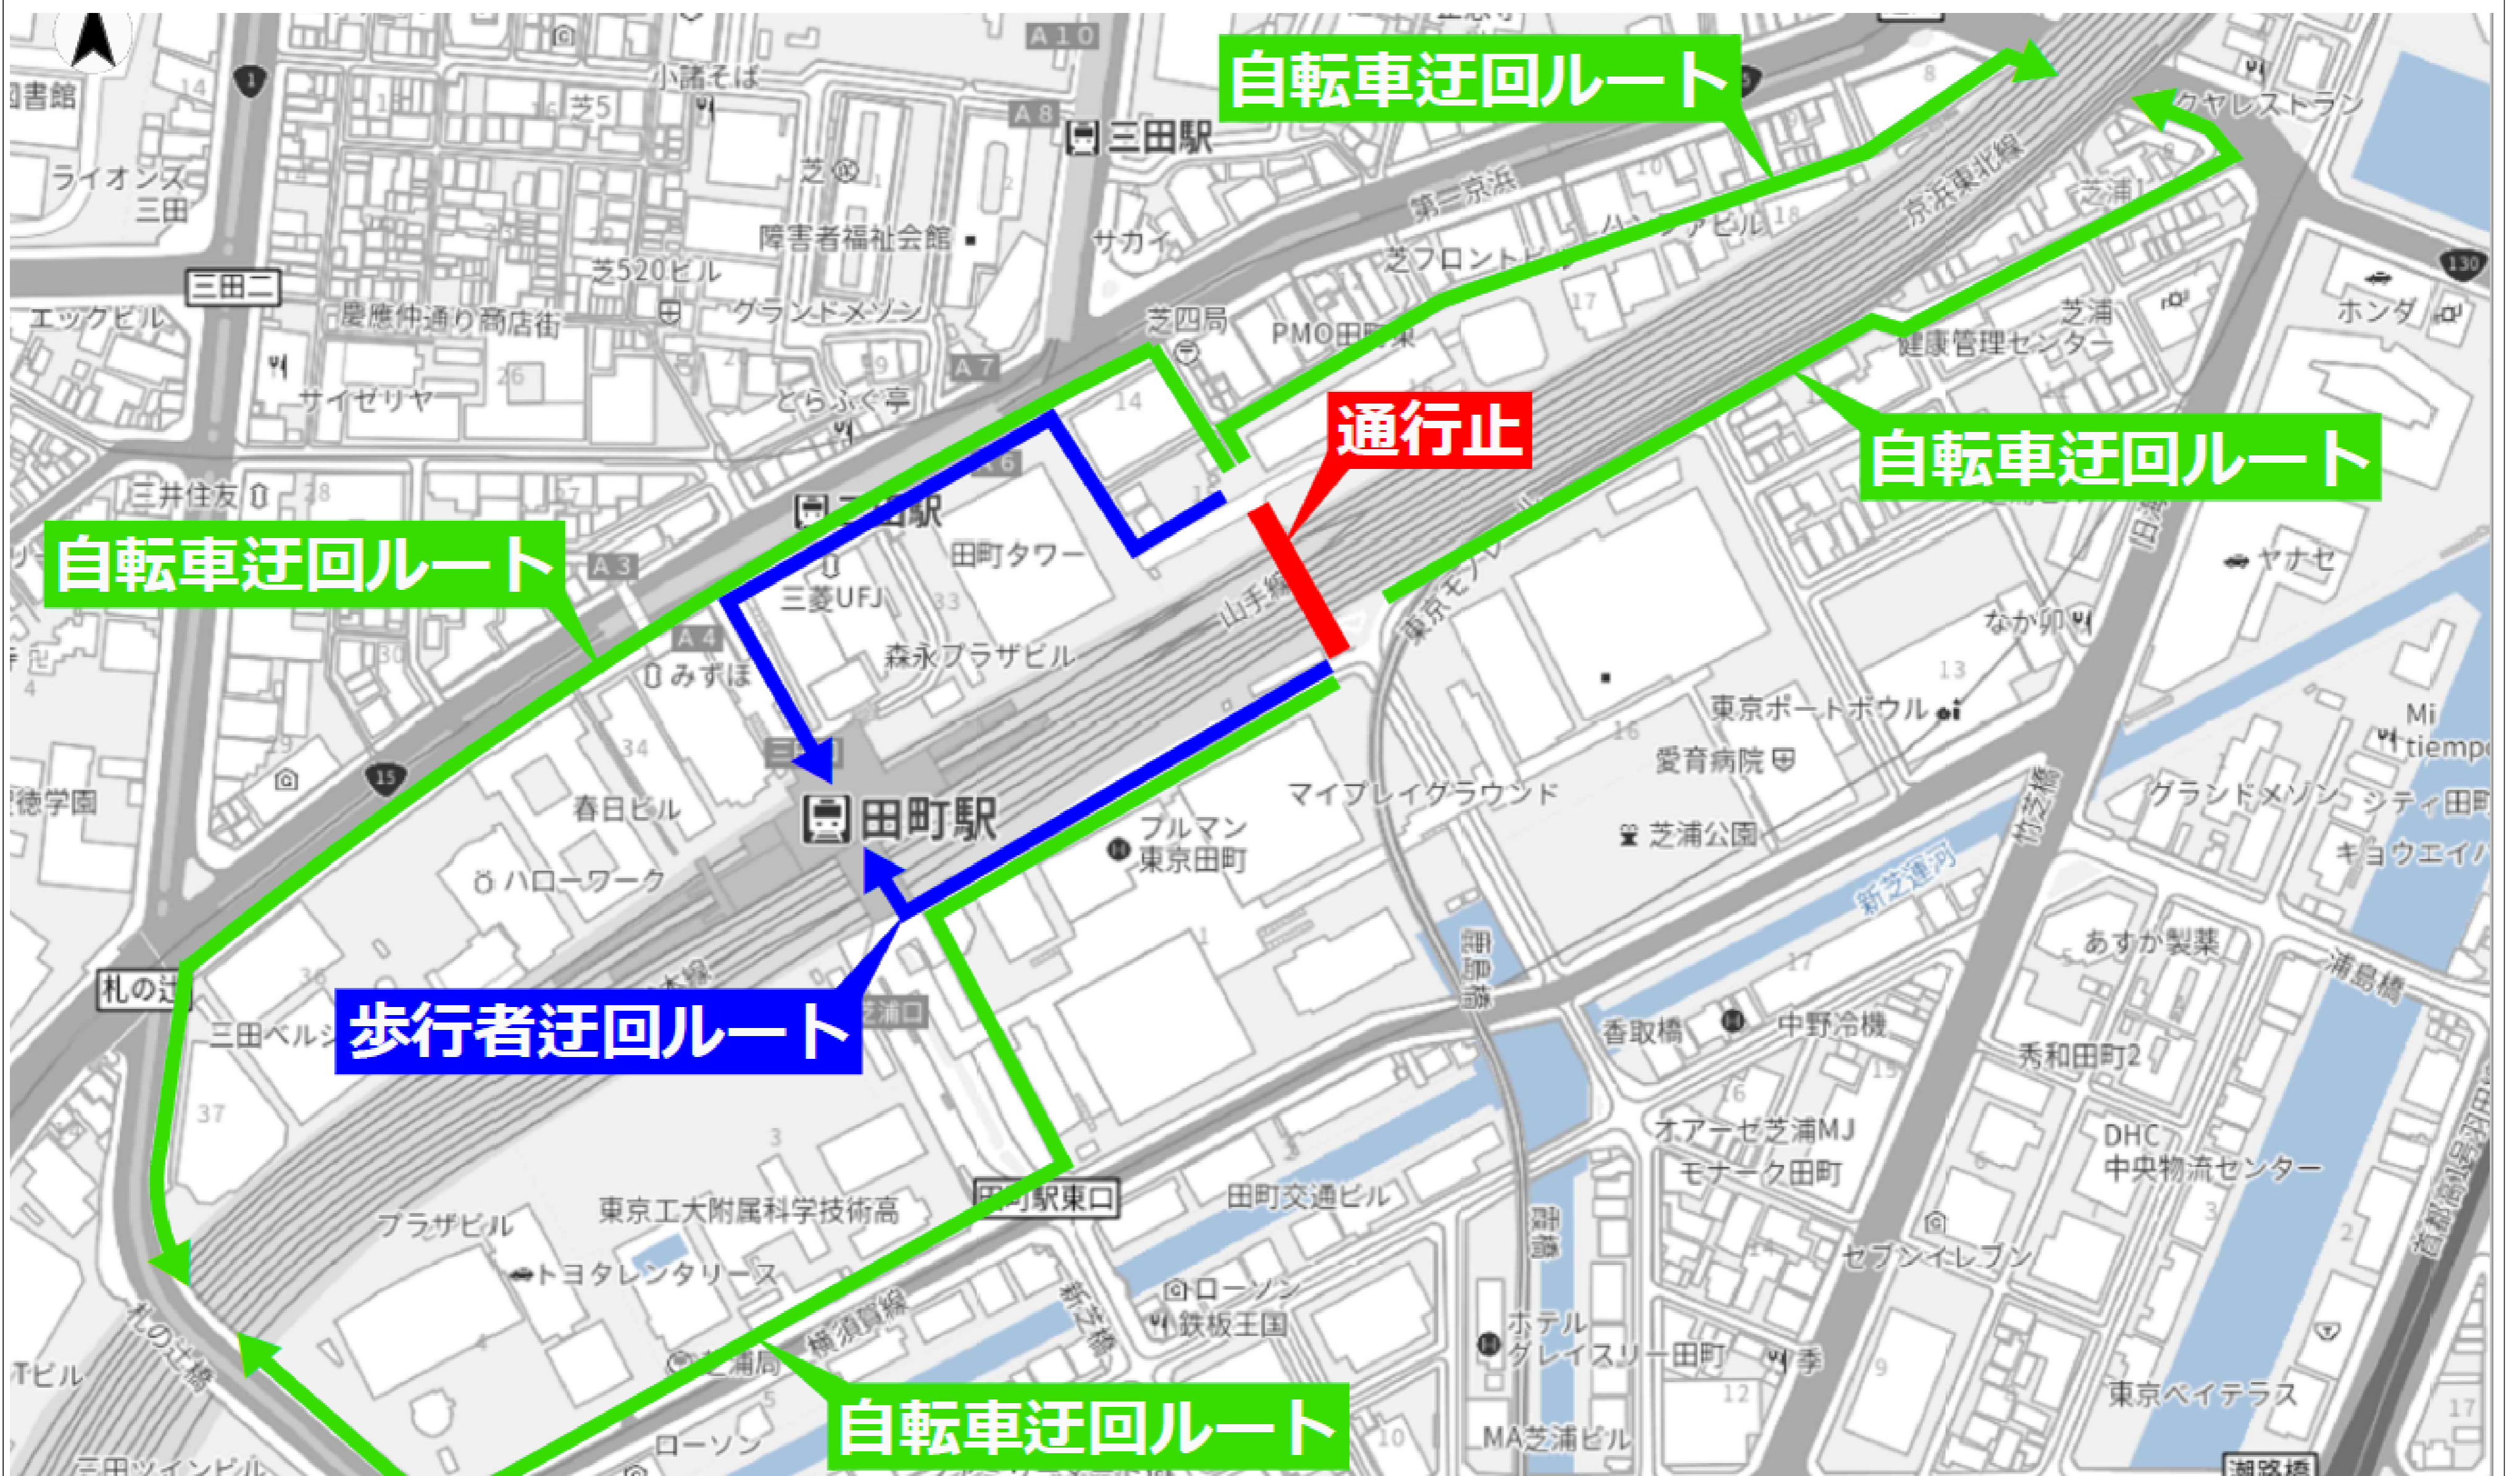

夜間一時通行止のお知らせ

羽田空港アクセス線(仮称)整備に伴う
雑魚場架道橋改修工事のため
夜間一時通行止 となります。
大変ご迷惑をおかけ致しますが、
迂回のご協力をお願い致します。

羽田空港アクセス(仮称)
↓事業概要はこちら↓

【通行止め日時】

令和6年9月12日

(予備日) 令和6年9月14日,16日

↓最新情報はこちら↓

時間帯 22:00~6:00