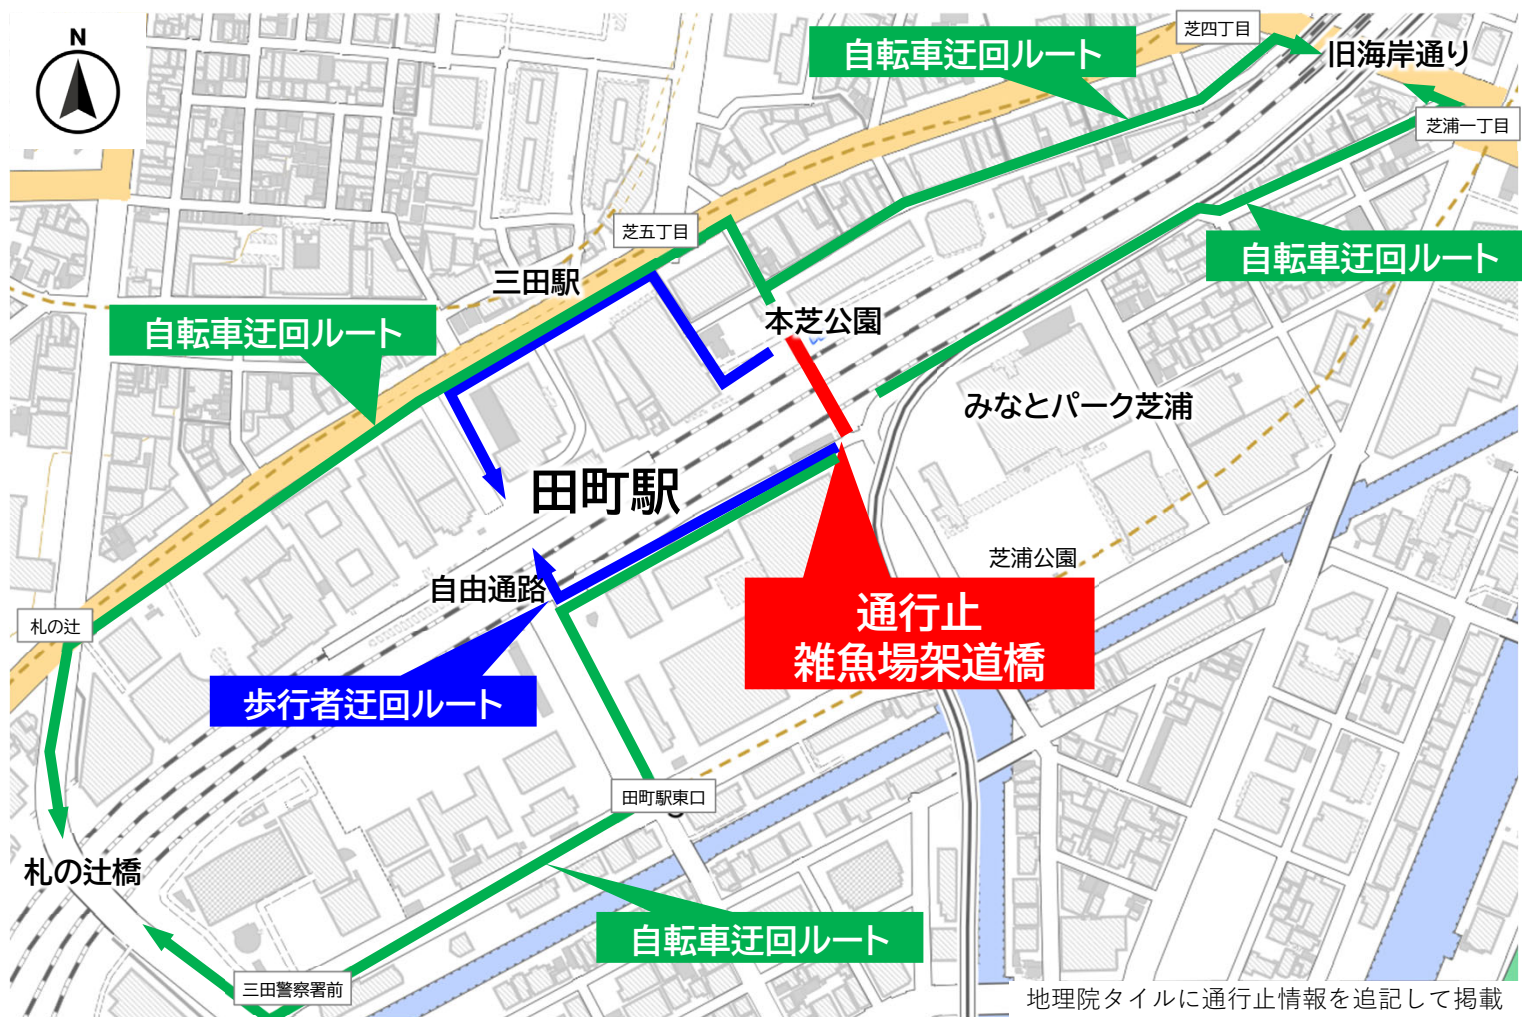

夜間一時通行止のお知らせ

羽田空港アクセス線(仮称)整備に伴う
雑魚場架道橋改変工事のため
夜間一時通行止となります。
大変ご迷惑をお掛けいたしますが、
迂回のご協力をお願いいたします。

↓本お知らせはこちら↓

羽田空港アクセス(仮称)
↓事業概要はこちら↓

【通行止め日時】

令和8年7月8日～9月30日

上記期間のうち10日間程度通行止め

時間帯 24:00～6:00